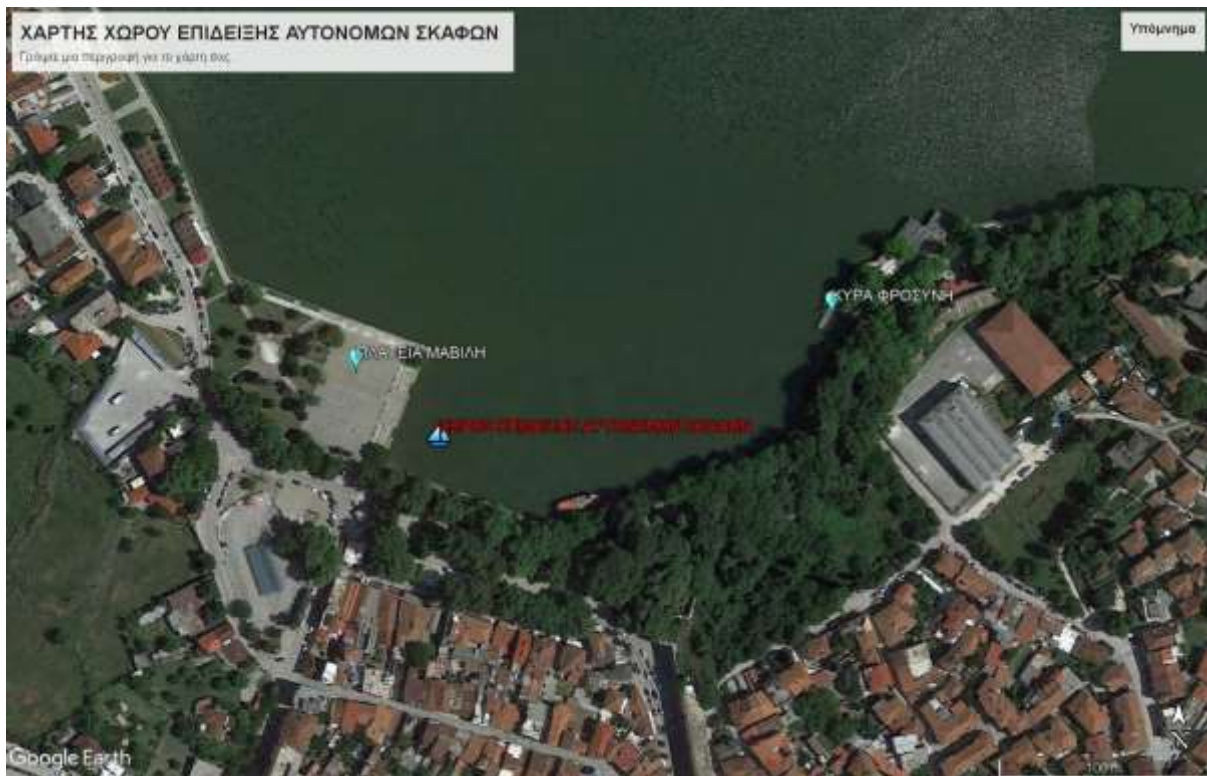

**ΠΡΟΣΚΛΗΣΗ ΓΙΑ ΣΥΜΜΕΤΟΧΗ ΣΤΗΝ ΕΠΙΔΕΙΞΗ ΤΩΝ ΑΥΤΟΝΟΜΩΝ
ΣΚΑΦΩΝ ΤΟΥ ΕΡΕΥΝΗΤΙΚΟΥ ΠΡΟΓΡΑΜΜΑΤΟΣ INTCATCH
ΣΤΗ ΛΙΜΝΗ ΠΑΜΒΩΤΙΔΑ**

INTCATCH – ‘SMARTER RIVERS AND LAKES’

Σας προσκαλούμε στην **Επίδειξη των αυτόνομων σκαφών** της Υπηρεσίας Έρευνας και Ανάπτυξης της ΕΥΔΑΠ που θα πραγματοποιηθεί την **Τετάρτη 5 Ιουνίου 2019, Παγκόσμια Ημέρα Περιβάλλοντος**, και ώρες 10:00-13:00 στη **λίμνη Παμβώτιδα** των Ιωαννίνων. Η Επίδειξη συνδιοργανώνεται με τον Φορέα Διαχείρισης Λίμνης Παμβώτιδας Ιωαννίνων και πραγματοποιείται στο πλαίσιο του Ευρωπαϊκού Ερευνητικού Προγράμματος HORIZON2020, **INTCATCH: Development and application of Novel, Integrated Tools for Monitoring and Managing Catchments** στο οποίο συμμετέχουν 19 εταιρείς, μεταξύ των οποίων η **ΕΥΔΑΠ Α.Ε.** και το **Εθνικό Μετσόβιο Πολυτεχνείο**.

Το πρόγραμμα INTCATCH έχει ως στόχο την ανάπτυξη και εφαρμογή **καινοτόμων και αποδοτικών συστημάτων**, τεχνολογιών, και υπηρεσιών **παρακολούθησης των υδάτων σε επίπεδο λεκάνης απορροής**. Οι δράσεις του προγράμματος περιλαμβάνουν την εφαρμογή αυτών των συστημάτων σε ευαίσθητα Υδατικά Συστήματα όπως η **λίμνη Παμβώτιδα**. Η Επίδειξη στοχεύει στην ενημέρωση φορέων σχετικών με τη **διαχείριση, παρακολούθηση και προστασία των επιφανειακών υδάτων στην Ελλάδα** σε σχέση με τα εργαλεία και τις υπηρεσίες οι οποίες αναπτύσσονται στο πρόγραμμα INTCATCH και πως αυτές θα μπορούσαν να εφαρμοσθούν σε διαφορετικές περιπτώσεις.

Σας περιμένουμε στη λίμνη Παμβώτιδα για μια ενδιαφέρουσα επίδειξη και συζήτηση με απώτερο στόχο την ορθότερη διαχείριση των υδατικών πόρων.

Οδηγίες Μετάβασης στο χώρο της Επίδειξης

Η Επίδειξη θα πραγματοποιηθεί στο λιμανάκι Ιωαννίνων δίπλα στη Πλατεία Μαβίλη.

Χάρτης 1. Λίμνη Παμβώτιδα, χώρος επίδειξης αυτόνομων σκαφών INTCATCH